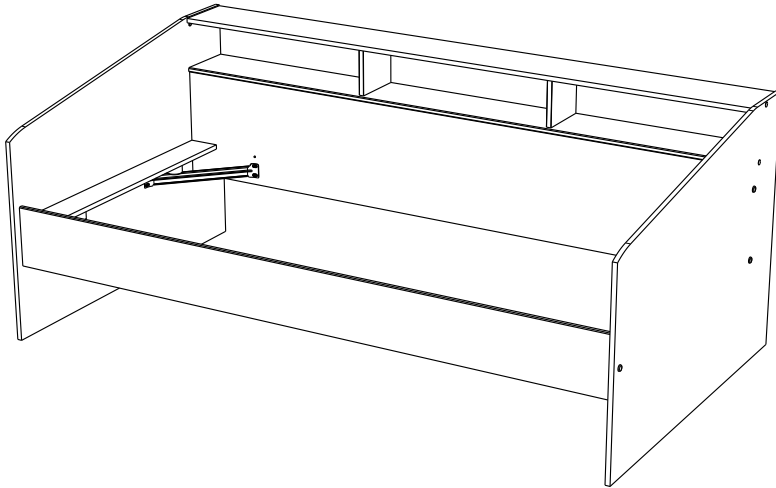

20664C

2339L290

PARISOT INDUSTRIE 70800 SAINT LOUP SUR SEMOUSE -FRANCE-

Gamme : SLEEP

PARISOT INDUSTRIE

FR Remerciements :

Nous vous remercions d'avoir choisi un meuble créé et fabriqué par le Groupe Parisot et espérons qu'il vous donnera entière satisfaction.